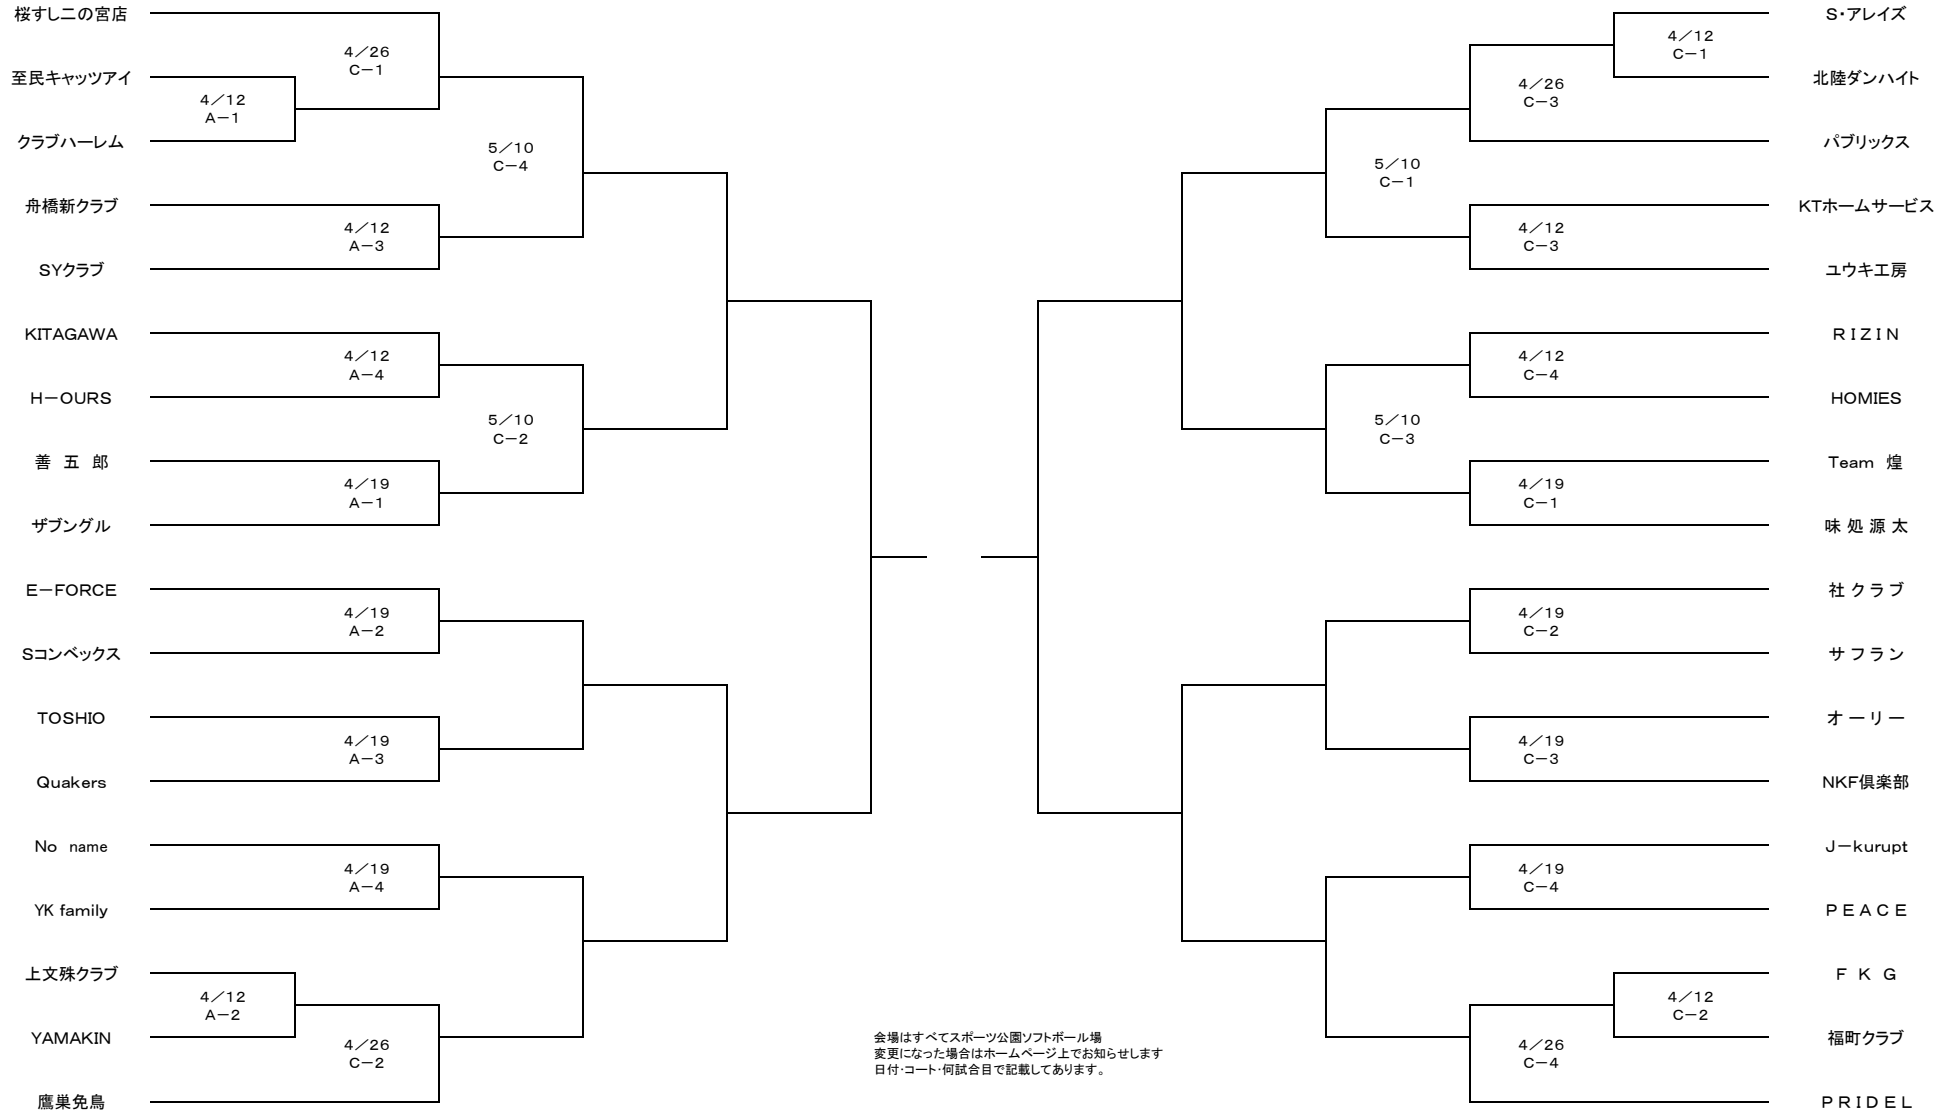

第72回 福井市民ソフトボール大会 (36チーム)
B級 組合わせ表

令和8年3月15日現在

会場はすべてスポーツ公園ソフトボール場
変更になった場合はホームページ上でお知らせします
日付・コート・何試合目で記載してあります。