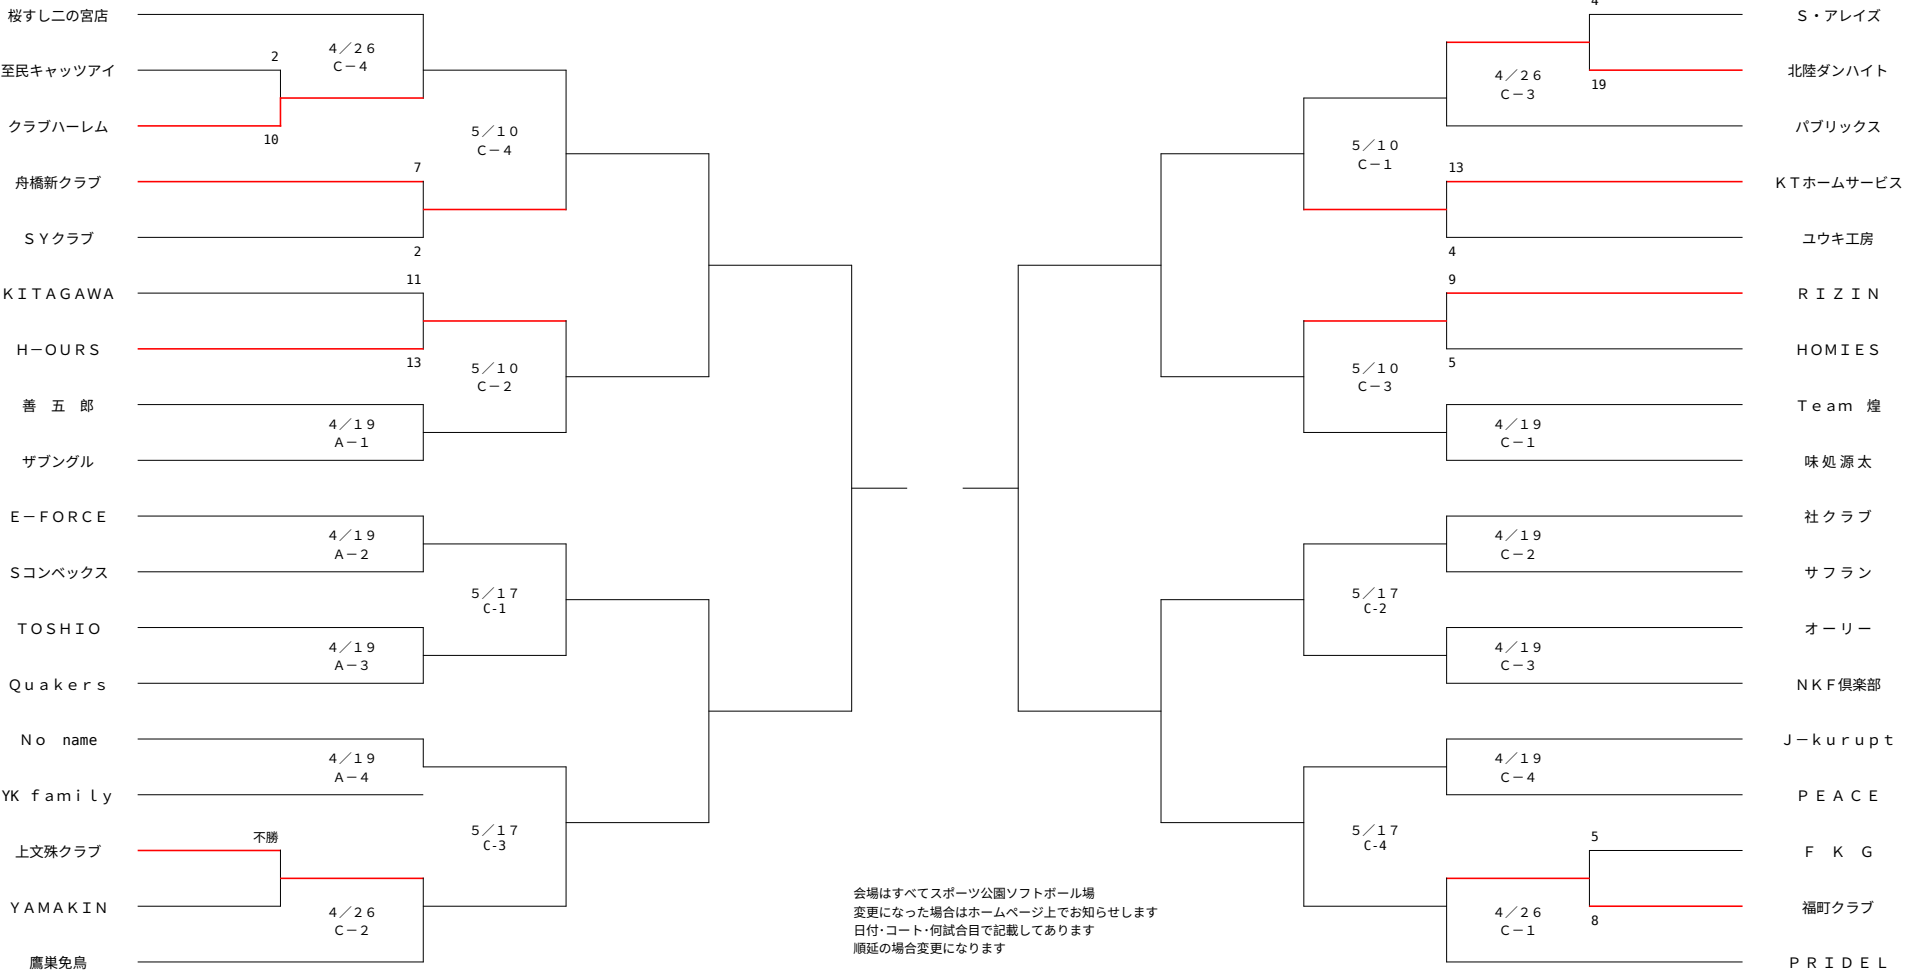

第72回 福井市民ソフトボール大会 (36チーム)
B級 組合わせ表

令和8年4月12日現在

会場はすべてスポーツ公園ソフトボール場
変更になった場合はホームページ上でお知らせします
日付・コート・何試合目で記載してあります
順延の場合変更になります